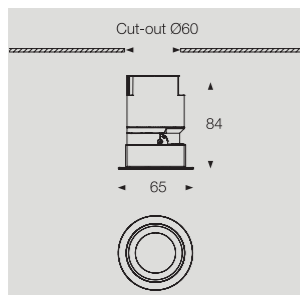

Model V6007A-IP54 Power 7w Luminous flux 400m Dimensions Ø65*84mm Cut-out Ø60mm Input 200-240V Chip led Cree/Bridgelux

Venus

- Chịu được độ ẩm cao.
- Độ hoàn màu cao CRI>90 .
- Tùy chọn thiết bị điều khiển: Bật/tắt; Triac, 0-10V, Dali.