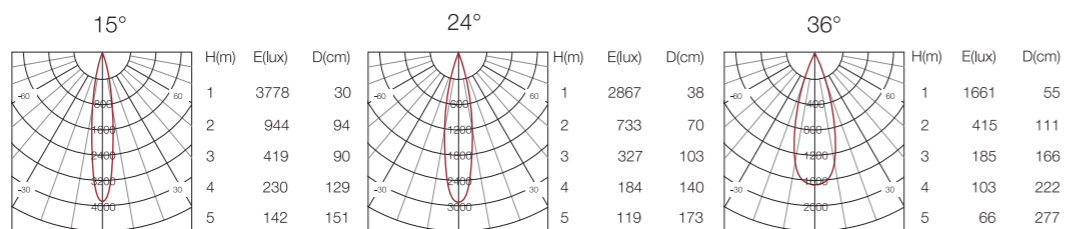

Model V6007A-IP54 Power 7w Luminous flux 400m Dimensions Ø65*84mm Cut-out Ø60mm Input 200-240V Chip led Cree/Bridgelux

Venus

- Chịu được độ ẩm cao.
- Độ hoàn màu cao CRI>90 .
- Tùy chọn thiết bị điều khiển: Bật/tắt; Triac, 0-10V, Dali.