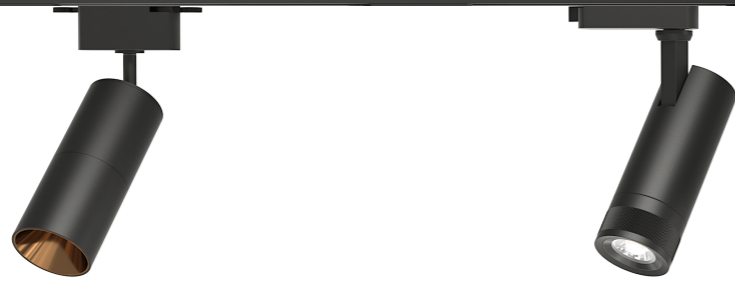

### **LEO** Standard

- Làm bằng nhôm đúc mật độ cao, Leo Standard đã được thiết kế cho lắp đặt trên đường ray và trần nhà.
- Với thiết kế nhỏ gọn và thẩm mỹ.
- Cấu trúc lõm sâu cung cấp kiểm soát độ chói tuyệt vời.

### **HORUS** Zoom

- Có thể thu phóng, làm nổi bật các kích thước khác nhau của vật, có góc chùm tia điều chỉnh được.
- Cường độ từ 15 ° đến 45 °. Cung cấp linh hoạt và ánh sáng chính xác, được thiết kế có chủ đích cho các viện bảo tàng...
- CRI cao (RA ≥ 90) để cung cấp tốt hiệu suất màu sắc.

White Black

L5507C

H5010Z

Model	L5507C/L5509C	H5010Z/H6015Z/H7230Z/H9435Z
Power	7w/9w	10w/15w/20w/30w/35w
Luminous flux	550lm/675lm	750lm/1120lm/1500lm/2250lm/2600lm
Dimensions	Ø55*137mm/Ø55*172mm	Ø50*135mm/Ø60*170mm/Ø72*178mm/Ø94*178mm
Optic	15°-24°-36°	15°-60°
Chip led	Cree/Bridgelux	Cree/Bridgelux