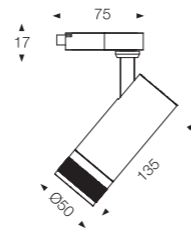

### **HORUS** Zoom

- Có thể thu phóng, làm nổi bật các kích thước khác nhau của vật, có góc chùm tia điều chỉnh được.
- Cường độ từ 15 ° đến 45 °. Cung cấp linh hoạt và ánh sáng chính xác, được thiết kế có chủ đích cho các viện bảo tàng...
- CRI cao (RA ≥ 90) để cung cấp tốt hiệu suất màu sắc.

White Black

L5507C

H5010Z

Model	L5507C/L5509C	H5010Z/H6015Z/H7230Z/H9435Z
Power	7w/9w	10w/15w/20w/30w/35w
Luminous flux	550lm/675lm	750lm/1120lm/1500lm/2250lm/2600lm
Dimensions	Ø55*137mm/Ø55*172mm	Ø50*135mm/Ø60*170mm/Ø72*178mm/Ø94*178mm
Optic	15°-24°-36°	15°-60°
Chip led	Cree/Bridgelux	Cree/Bridgelux