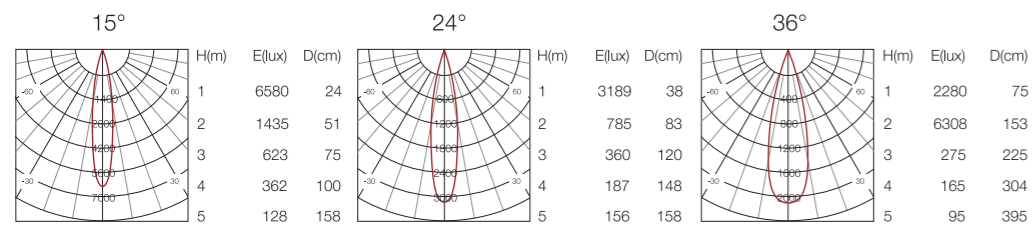

### **HORUS** Zoom

- Có thể thu phóng, làm nổi bật các kích thước khác nhau của vật, có góc chùm tia điều chỉnh được.
- Cường độ từ 15 ° đến 45 °. Cung cấp linh hoạt và ánh sáng chính xác, được thiết kế có chủ đích cho các viện bảo tàng...
- CRI cao (RA ≥ 90) để cung cấp tốt hiệu suất màu sắc.

White Black

L5507C

H5010Z

Model	L5507C/L5509C	H5010Z/H6015Z/H7230Z/H9435Z
Power	7w/9w	10w/15w/20w/30w/35w
Luminous flux	550lm/675lm	750lm/1120lm/1500lm/2250lm/2600lm
Dimensions	Ø55*137mm/Ø55*172mm	Ø50*135mm/Ø60*170mm/Ø72*178mm/Ø94*178mm
Optic	15°-24°-36°	15°-60°
Chip led	Cree/Bridgelux	Cree/Bridgelux