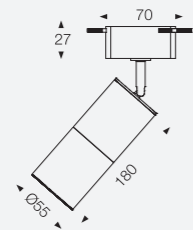

### **HORUS** Zoom

- Có thể thu phóng, làm nổi bật các kích thước khác nhau của vật, có góc chùm tia điều chỉnh được.
- Cường độ từ 15 ° đến 45 °. Cung cấp linh hoạt và ánh sáng chính xác, được thiết kế có chủ đích cho các viện bảo tàng...
- CRI cao (RA ≥ 90) để cung cấp tốt hiệu suất màu sắc.

White Black

L5507C

H5010Z

Model	L5507C/L5509C	H5010Z/H6015Z/H7230Z/H9435Z
Power	7w/9w	10w/15w/20w/30w/35w
Luminous flux	550lm/675lm	750lm/1120lm/1500lm/2250lm/2600lm
Dimensions	Ø55*137mm/Ø55*172mm	Ø50*135mm/Ø60*170mm/Ø72*178mm/Ø94*178mm
Optic	15°-24°-36°	15°-60°
Chip led	Cree/Bridgelux	Cree/Bridgelux