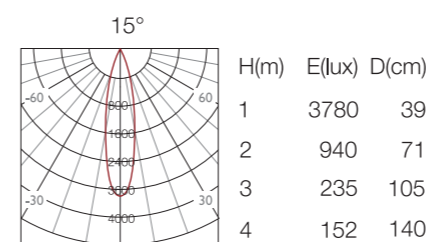

Model: MP5508