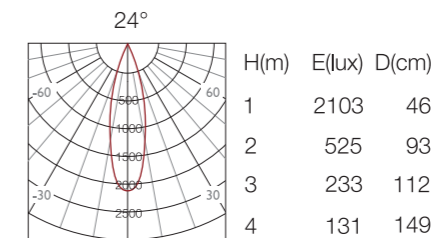

Model: MS7615