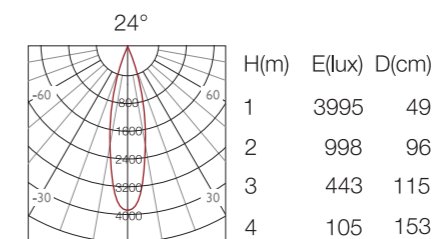

Model: MP5508