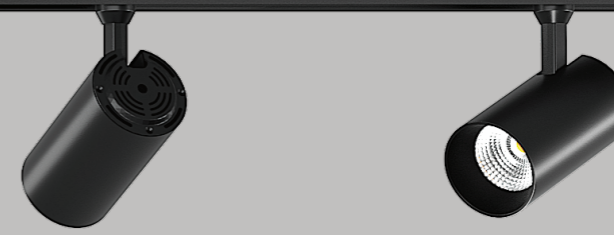

High power spotlight

MS5508

MS5508

MS7615

MS7615

MP5508

Model	MS5508/MS5515	MS7615/MS7620/MS7625	MP5508/MP5515
Power	8W/15W	15W/20W/25W	8W/15W
Optic	15°/24°/36°	15°/24°/36°	15°/24°/36°
Dimensions	170*55*166mm	144*76*188mm	L300*D55mm
Luminous flux	630lm/1150lm	1210lm/1700lm/2150lm	620lm/1205lm
Input	DC 24V	DC 24V	DC 24V
Chip led	Osram	Osram	Osram