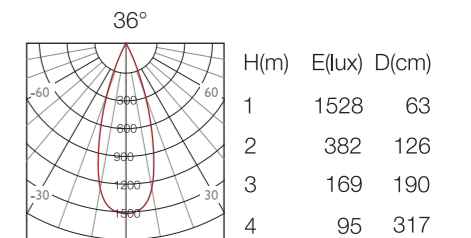

Model: MS7615