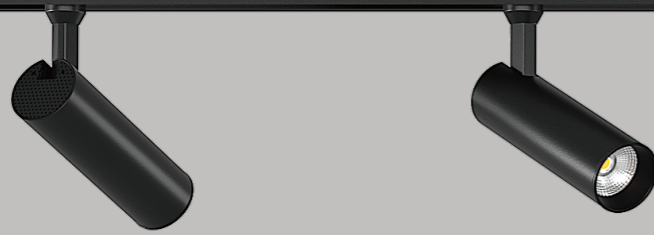

Model: RC1000S/ RC1500S/ RC2000S
 Dimensions: 1m/ 1.5m/ 2m
 Colour: Black, White
 Output current: DC24V

Recessed with wings
 (Ray âm có cánh)

Accessories

Mã : TC9001A
Nối ngang L
(Không viền)
 Mã : TC9006A
Nối chéo
(Không viền)
 Mã : TC9007A
Nối chữ T
(Không viền)
 Mã : TC9002A
Nối góc L
 Mã : RC01
Kẹp chữ U

Model: RC1000M/ RC1500M/ RC2000M
 Dimensions: 1m/ 1.5m/ 2m
 Colour: Black, White
 Output current: DC24V

Surface Mount track
 (Ray gắn bề mặt)

Accessories

Mã : TC9001A
Nối ngang L
(không viền)
 Mã : TC9006A
Nối chéo
Không viền
 Mã : TC9007A
Nối chữ L
Không viền
 Mã : TC9002A
Nối L
 Mã : PL07
Nối thẳng
 Mã : PL08
Nối chữ L

Model: SM1000/ SM1500/ SM2000
 Dimensions: 1m/ 1.5m/ 2m
 Colour: Black, White
 Output current: DC24V

Suspended
 Track
 (Ray treo)

Mã : TC9001A
Nối ngang L
(không viền)
 Mã : TC9006A
Nối chéo
(không viền)
 Mã : TC9007A
Nối chữ T
(không viền)
 Mã : TC9007A
Nối chữ L
 Mã : MS01
Dây treo
 Mã : MS02-06
Đế cáp thả treo
 Mã : PL07
Nối thẳng
 Mã : PL08

Magnetic track system 3.0

Ray nam châm 3.0

High power spotlight

MS5508

MS5508

MS7615

MS7615

MP5508