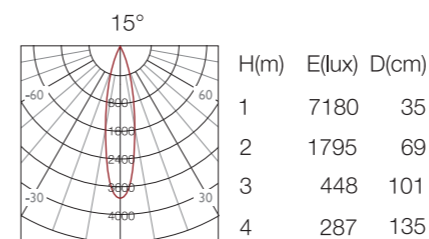

Model: MS7615