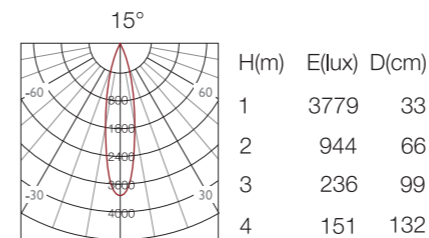

			
Model	MS5508/MS5515	MS7615/MS7620/MS7625	MP5508/MP5515
Power	8W/15W	15W/20W/25W	8W/15W
Optic	15°/24°/36°	15°/24°/36°	15°/24°/36°
Dimensions	170*55*166mm	144*76*188mm	L300*D55mm
Luminous flux	630lm/1150lm	1210lm/1700lm/2150lm	620lm/1205lm
Input	DC 24V	DC 24V	DC 24V
Chip led	Osram	Osram	Osram