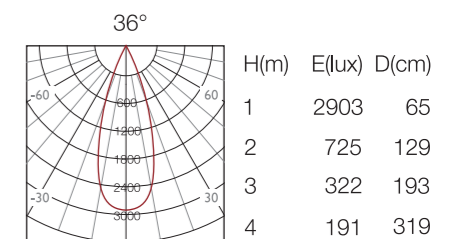

Model: MP5508