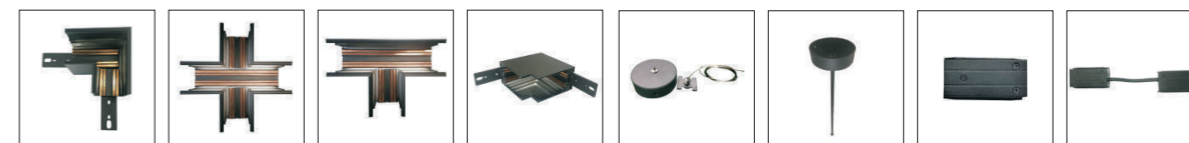

Model: RC1000S/ RC1500S/ RC2000S  
 Dimensions: 1m/ 1.5m/ 2m  
 Colour: Black, White  
 Output current: DC24V

Recessed with wings  
 (Ray âm có cánh)

Accessories

Mã : TC9001A  
Nối ngang L  
(Không viền)  
 Mã : TC9006A  
Nối chéo  
(Không viền)  
 Mã : TC9007A  
Nối chữ T  
(Không viền)  
 Mã : TC9002A  
Nối góc L  
 Mã : RC01  
Kẹp chữ U

Model: RC1000/ RC1500/ RC2000  
 Dimensions: 1m/ 1.5m/ 2m  
 Colour: Black, White  
 Output current: DC24V

Recessed none wings  
 (Ray âm không cánh)

Accessories

Mã : TC9003A  
Nối ngang L  
(có cánh)  
 Mã : TC9004A  
Nối chéo L  
(có cánh)  
 Mã : TC9005A  
Nối chữ T  
(có cánh)  
 Mã : PL07  
Nối thẳng  
 Mã : PL08

Model: RC1000M/ RC1500M/ RC2000M  
 Dimensions: 1m/ 1.5m/ 2m  
 Colour: Black, White  
 Output current: DC24V

Surface Mount track  
 (Ray gắn bề mặt)

Accessories

Mã : TC9001A  
Nối ngang L  
(không viền)  
 Mã : TC9006A  
Nối chéo  
Không viền  
 Mã : TC9007A  
Nối chữ L  
Không viền  
 Mã : TC9002A  
Nối L  
 Mã : PL07  
Nối thẳng  
 Mã : PL08  
Nối chữ L

Model: SM1000/ SM1500/ SM2000  
 Dimensions: 1m/ 1.5m/ 2m  
 Colour: Black, White  
 Output current: DC24V

Suspended  
 Track  
 (Ray treo)

Mã : TC9001A  
Nối ngang L  
(không viền)  
 Mã : TC9006A  
Nối chéo  
(không viền)  
 Mã : TC9007A  
Nối chữ T  
(không viền)  
 Mã : TC9007A  
Nối chữ L  
 Mã : MS01  
Dây treo  
 Mã : MS02-06  
Đế cáp thả treo  
 Mã : PL07  
Nối thẳng  
 Mã : PL08