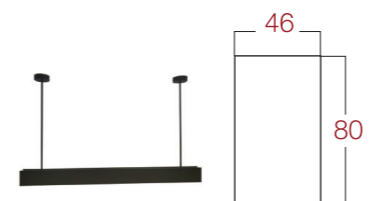

Model: RC1000S/ RC1500S/ RC2000S  
 Dimensions: 1m/ 1.5m/ 2m  
 Colour: Black, White  
 Output current: DC24V

Recessed with wings  
 (Ray âm có cánh)

Accessories

Mã : TC9001A  
Nối ngang L  
(Không viền)  
 Mã : TC9006A  
Nối chéo  
(Không viền)  
 Mã : TC9007A  
Nối chữ T  
(Không viền)  
 Mã : TC9002A  
Nối góc L  
 Mã : RC01  
Kẹp chữ U

Model: RC1000/ RC1500/ RC2000  
 Dimensions: 1m/ 1.5m/ 2m  
 Colour: Black, White  
 Output current: DC24V

Recessed none wings  
 (Ray âm không cánh)

Accessories

Mã : TC9003A  
Nối ngang L  
(có cánh)  
 Mã : TC9004A  
Nối chéo L  
(có cánh)  
 Mã : TC9005A  
Nối chữ T  
(có cánh)  
 Mã : PL07  
Nối thẳng  
 Mã : PL08

Model: RC1000M/ RC1500M/ RC2000M  
 Dimensions: 1m/ 1.5m/ 2m  
 Colour: Black, White  
 Output current: DC24V

Surface Mount track  
 (Ray gắn bề mặt)

Accessories

Mã : TC9001A  
Nối ngang L  
(không viền)  
 Mã : TC9006A  
Nối chéo  
Không viền  
 Mã : TC9007A  
Nối chữ L  
Không viền  
 Mã : TC9002A  
Nối L  
 Mã : PL07  
Nối thẳng  
 Mã : PL08  
Nối chữ L

Model: SM1000/ SM1500/ SM2000  
 Dimensions: 1m/ 1.5m/ 2m  
 Colour: Black, White  
 Output current: DC24V

Suspended  
 Track  
 (Ray treo)

Mã : TC9001A  
Nối ngang L  
(không viền)  
 Mã : TC9006A  
Nối chéo  
(không viền)  
 Mã : TC9007A  
Nối chữ T  
(không viền)  
 Mã : TC9007A  
Nối chữ L  
 Mã : MS01  
Dây treo  
 Mã : MS02-06  
Đế cáp thả treo  
 Mã : PL07  
Nối thẳng  
 Mã : PL08