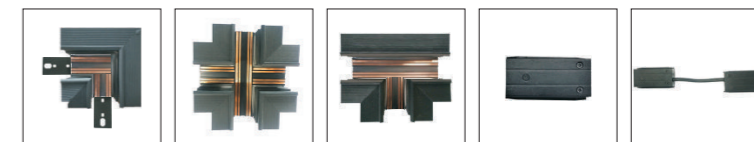

Model: RC1000S/ RC1500S/ RC2000S  
 Dimensions: 1m/ 1.5m/ 2m  
 Colour: Black, White  
 Output current: DC24V

Recessed with wings  
 (Ray âm có cánh)

Accessories

Mã : TC9001A  
Nối ngang L  
(Không viền)  
 Mã : TC9006A  
Nối chéo  
(Không viền)  
 Mã : TC9007A  
Nối chữ T  
(Không viền)  
 Mã : TC9002A  
Nối góc L  
 Mã : RC01  
Kẹp chữ U

Model: RC1000/ RC1500/ RC2000  
 Dimensions: 1m/ 1.5m/ 2m  
 Colour: Black, White  
 Output current: DC24V

Recessed none wings  
 (Ray âm không cánh)

Accessories

Mã : TC9003A  
Nối ngang L  
(có cánh)  
 Mã : TC9004A  
Nối chéo L  
(có cánh)  
 Mã : TC9005A  
Nối chữ T  
(có cánh)  
 Mã : PL07  
Nối thẳng  
 Mã : PL08

Model: RC1000M/ RC1500M/ RC2000M  
 Dimensions: 1m/ 1.5m/ 2m  
 Colour: Black, White  
 Output current: DC24V

Surface Mount track  
 (Ray gắn bề mặt)

Accessories

Mã : TC9001A  
Nối ngang L  
(không viền)  
 Mã : TC9006A  
Nối chéo  
Không viền  
 Mã : TC9007A  
Nối chữ L  
Không viền  
 Mã : TC9002A  
Nối L  
 Mã : PL07  
Nối thẳng  
 Mã : PL08  
Nối chữ L

Model: SM1000/ SM1500/ SM2000  
 Dimensions: 1m/ 1.5m/ 2m  
 Colour: Black, White  
 Output current: DC24V

Suspended  
 Track  
 (Ray treo)

Mã : TC9001A  
Nối ngang L  
(không viền)  
 Mã : TC9006A  
Nối chéo  
(không viền)  
 Mã : TC9007A  
Nối chữ T  
(không viền)  
 Mã : TC9007A  
Nối chữ L  
 Mã : MS01  
Dây treo  
 Mã : MS02-06  
Đế cáp thả treo  
 Mã : PL07  
Nối thẳng  
 Mã : PL08