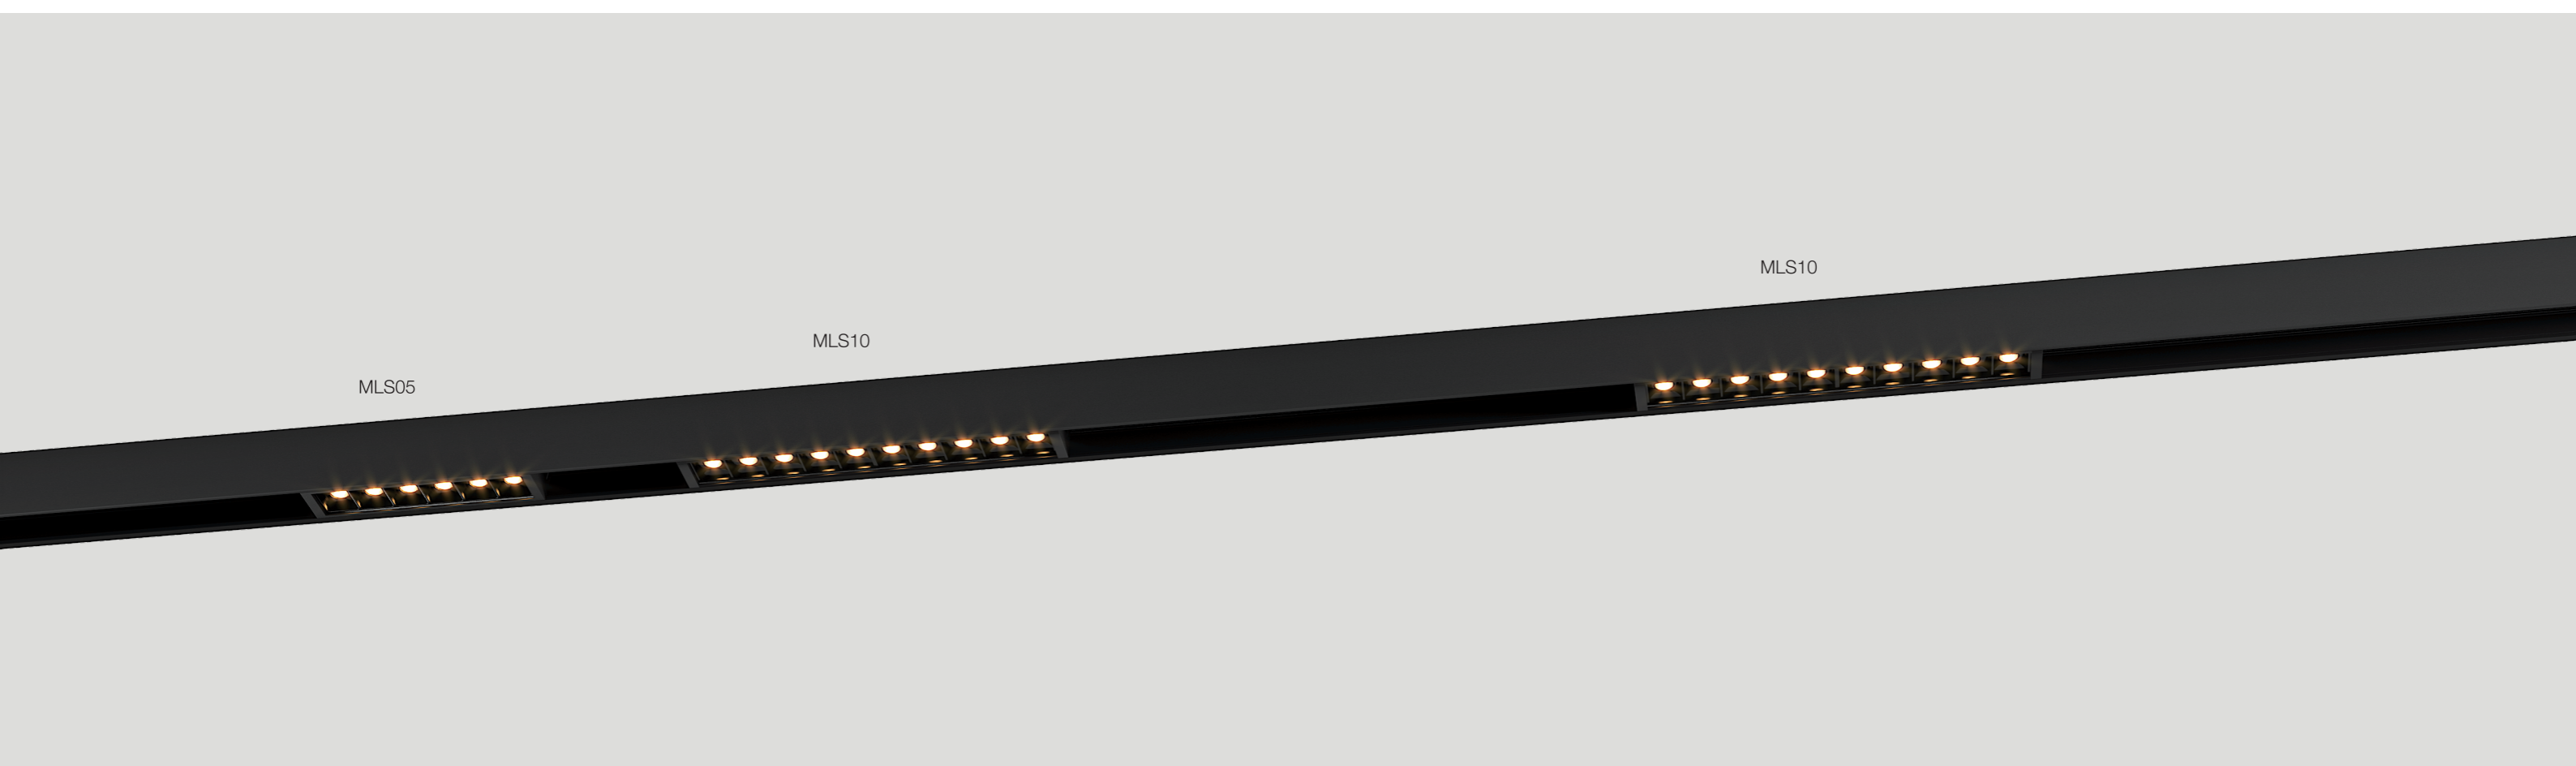

Model: RC1000S/ RC1500S/ RC2000S
 Dimensions: 1m/ 1.5m/ 2m
 Colour: Black, White
 Output current: DC24V

Recessed with wings
 (Ray âm có cánh)

Accessories

Mã : TC9001A
Nối ngang L
(Không viền)
 Mã : TC9006A
Nối chéo
(Không viền)
 Mã : TC9007A
Nối chữ T
(Không viền)
 Mã : TC9002A
Nối góc L
 Mã : RC01
Kẹp chữ U

Model: RC1000M/ RC1500M/ RC2000M
 Dimensions: 1m/ 1.5m/ 2m
 Colour: Black, White
 Output current: DC24V

Surface Mount track
 (Ray gắn bề mặt)

Accessories

Mã : TC9001A
Nối ngang L
(không viền)
 Mã : TC9006A
Nối chéo
Không viền
 Mã : TC9007A
Nối chữ L
Không viền
 Mã : TC9002A
Nối L
 Mã : PL07
Nối thẳng
 Mã : PL08
Nối chữ L

Model: SM1000/ SM1500/ SM2000
 Dimensions: 1m/ 1.5m/ 2m
 Colour: Black, White
 Output current: DC24V

Suspended
 Track
 (Ray treo)

Mã : TC9001A
Nối ngang L
(không viền)
 Mã : TC9006A
Nối chéo
(không viền)
 Mã : TC9007A
Nối chữ T
(không viền)
 Mã : TC9007A
Nối chữ L
 Mã : MS01
Dây treo
 Mã : MS02-06
Đế cáp thả treo
 Mã : PL07
Nối thẳng
 Mã : PL08

Magnetic track system 3.0

Ray nam châm 3.0

Accent linear lamp

MLS05

MLS10

MLS10

		
Model	MLS0510	MLS1020
Power	5*2W	10*2W
Dimensions	148*35*59mm	280*35*59mm
Luminous flux	850lm	1600lm
Input	DC 24V	DC 24V
Chip led	Osram	Osram