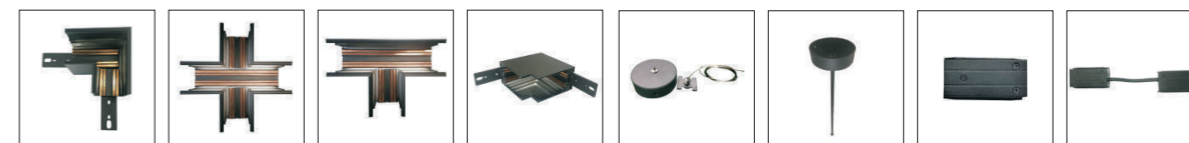

Model: RC1000S/ RC1500S/ RC2000S
 Dimensions: 1m/ 1.5m/ 2m
 Colour: Black, White
 Output current: DC24V

Recessed with wings
 (Ray âm có cánh)

Accessories

Mã : TC9001A
Nối ngang L
(Không viền)
 Mã : TC9006A
Nối chéo
(Không viền)
 Mã : TC9007A
Nối chữ T
(Không viền)
 Mã : TC9002A
Nối góc L
 Mã : RC01
Kẹp chữ U

Model: RC1000/ RC1500/ RC2000
 Dimensions: 1m/ 1.5m/ 2m
 Colour: Black, White
 Output current: DC24V

Recessed none wings
 (Ray âm không cánh)

Accessories

Mã : TC9003A
Nối ngang L
(có cánh)
 Mã : TC9004A
Nối chéo L
(có cánh)
 Mã : TC9005A
Nối chữ T
(có cánh)
 Mã : PL07
Nối thẳng
 Mã : PL08

Model: RC1000M/ RC1500M/ RC2000M
 Dimensions: 1m/ 1.5m/ 2m
 Colour: Black, White
 Output current: DC24V

Surface Mount track
 (Ray gắn bề mặt)

Accessories

Mã : TC9001A
Nối ngang L
(không viền)
 Mã : TC9006A
Nối chéo
Không viền
 Mã : TC9007A
Nối chữ L
Không viền
 Mã : TC9002A
Nối L
 Mã : PL07
Nối thẳng
 Mã : PL08
Nối chữ L

Model: SM1000/ SM1500/ SM2000
 Dimensions: 1m/ 1.5m/ 2m
 Colour: Black, White
 Output current: DC24V

Suspended
 Track
 (Ray treo)

Mã : TC9001A
Nối ngang L
(không viền)
 Mã : TC9006A
Nối chéo
(không viền)
 Mã : TC9007A
Nối chữ T
(không viền)
 Mã : TC9007A
Nối chữ L
 Mã : MS01
Dây treo
 Mã : MS02-06
Đế cáp thả treo
 Mã : PL07
Nối thẳng
 Mã : PL08