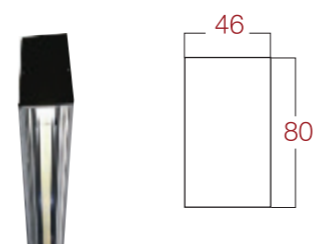

Model: RC1000S/ RC1500S/ RC2000S
 Dimensions: 1m/ 1.5m/ 2m
 Colour: Black, White
 Output current: DC24V

Recessed with wings
 (Ray âm có cánh)

Accessories

Mã : TC9001A
Nối ngang L
(Không viền)
 Mã : TC9006A
Nối chéo
(Không viền)
 Mã : TC9007A
Nối chữ T
(Không viền)
 Mã : TC9002A
Nối góc L
 Mã : RC01
Kẹp chữ U

Model: RC1000/ RC1500/ RC2000
 Dimensions: 1m/ 1.5m/ 2m
 Colour: Black, White
 Output current: DC24V

Recessed none wings
 (Ray âm không cánh)

Accessories

Mã : TC9003A
Nối ngang L
(có cánh)
 Mã : TC9004A
Nối chéo L
(có cánh)
 Mã : TC9005A
Nối chữ T
(có cánh)
 Mã : PL07
Nối thẳng
 Mã : PL08

Model: RC1000M/ RC1500M/ RC2000M
 Dimensions: 1m/ 1.5m/ 2m
 Colour: Black, White
 Output current: DC24V

Surface Mount track
 (Ray gắn bề mặt)

Accessories

Mã : TC9001A
Nối ngang L
(không viền)
 Mã : TC9006A
Nối chéo
Không viền
 Mã : TC9007A
Nối chữ L
Không viền
 Mã : TC9002A
Nối L
 Mã : PL07
Nối thẳng
 Mã : PL08
Nối chữ L

Magnetic track system 3.0

Ray nam châm 3.0

Flood linear lamp

			
Model	MGS0510	MGS1020	MGL30010
Power	5*2W	10*2W	10W
Optic	15°/30°/45°	15°/30°/45°	120°
Dimensions	137*35*180mm	270*35*180mm	270*35*180mm
Luminous flux	800lm	1600lm	800lm
Input	DC 24V	DC 24V	DC 24V
Chip led	Osram	Osram	Osram