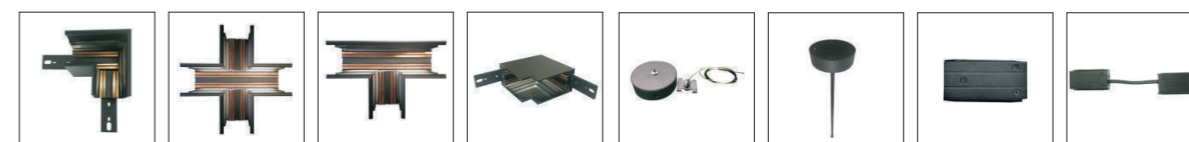

Model: RC1000S/ RC1500S/ RC2000S
 Dimensions: 1m/ 1.5m/ 2m
 Colour: Black, White
 Output current: DC24V

Recessed with wings
 (Ray âm có cánh)

Accessories

Mã : TC9001A
Nối ngang L
(Không viền)
 Mã : TC9006A
Nối chéo
(Không viền)
 Mã : TC9007A
Nối chữ T
(Không viền)
 Mã : TC9002A
Nối góc L
 Mã : RC01
Kẹp chữ U

Model: RC1000/ RC1500/ RC2000
 Dimensions: 1m/ 1.5m/ 2m
 Colour: Black, White
 Output current: DC24V

Recessed none wings
 (Ray âm không cánh)

Accessories

Mã : TC9003A
Nối ngang L
(có cánh)
 Mã : TC9004A
Nối chéo L
(có cánh)
 Mã : TC9005A
Nối chữ T
(có cánh)
 Mã : PL07
Nối thẳng
 Mã : PL08

Model: RC1000M/ RC1500M/ RC2000M
 Dimensions: 1m/ 1.5m/ 2m
 Colour: Black, White
 Output current: DC24V

Surface Mount track
 (Ray gắn bề mặt)

Accessories

Mã : TC9001A
Nối ngang L
(không viền)
 Mã : TC9006A
Nối chéo
Không viền
 Mã : TC9007A
Nối chữ L
Không viền
 Mã : TC9002A
Nối L
 Mã : PL07
Nối thẳng
 Mã : PL08
Nối chữ L

Model: SM1000/ SM1500/ SM2000
 Dimensions: 1m/ 1.5m/ 2m
 Colour: Black, White
 Output current: DC24V

Suspended
 Track
 (Ray treo)

Mã : TC9001A
Nối ngang L
(không viền)
 Mã : TC9006A
Nối chéo
(không viền)
 Mã : TC9007A
Nối chữ T
(không viền)
 Mã : TC9007A
Nối chữ L
 Mã : MS01
Dây treo
 Mã : MS02-06
Đế cáp thả treo
 Mã : PL07
Nối thẳng
 Mã : PL08