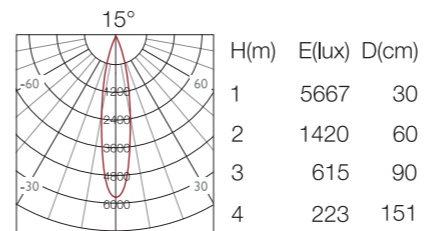

Model: SM1000/ SM1500/ SM2000
 Dimensions: 1m/ 1.5m/ 2m
 Colour: Black, White
 Output current: DC24V

Suspended
 Track
 (Ray treo)

Mã : TC9001A
Nối ngang L
(không viền)
 Mã : TC9006A
Nối chéo
(không viền)
 Mã : TC9007A
Nối chữ T
(không viền)
 Mã : TC9007A
Nối chữ L
 Mã : MS01
Dây treo
 Mã : MS02-06
Đế cáp thả treo
 Mã : PL07
Nối thẳng
 Mã : PL08

Magnetic track system 3.0

Ray nam châm 3.0

Flood linear lamp

			
Model	MGS0510	MGS1020	MGL30010
Power	5*2W	10*2W	10W
Optic	15°/30°/45°	15°/30°/45°	120°
Dimensions	137*35*180mm	270*35*180mm	270*35*180mm
Luminous flux	800lm	1600lm	800lm
Input	DC 24V	DC 24V	DC 24V
Chip led	Osram	Osram	Osram