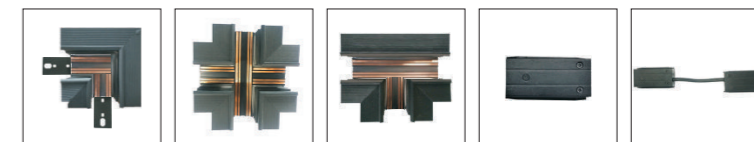

Model: RC1000S/ RC1500S/ RC2000S
 Dimensions: 1m/ 1.5m/ 2m
 Colour: Black, White
 Output current: DC24V

Recessed with wings
 (Ray âm có cánh)

Accessories

Mã : TC9001A
Nối ngang L
(Không viền)
 Mã : TC9006A
Nối chéo
(Không viền)
 Mã : TC9007A
Nối chữ T
(Không viền)
 Mã : TC9002A
Nối góc L
 Mã : RC01
Kẹp chữ U

Model: RC1000/ RC1500/ RC2000
 Dimensions: 1m/ 1.5m/ 2m
 Colour: Black, White
 Output current: DC24V

Recessed none wings
 (Ray âm không cánh)

Accessories

Mã : TC9003A
Nối ngang L
(có cánh)
 Mã : TC9004A
Nối chéo L
(có cánh)
 Mã : TC9005A
Nối chữ T
(có cánh)
 Mã : PL07
Nối thẳng
 Mã : PL08

Model: RC1000M/ RC1500M/ RC2000M
 Dimensions: 1m/ 1.5m/ 2m
 Colour: Black, White
 Output current: DC24V

Surface Mount track
 (Ray gắn bề mặt)

Accessories

Mã : TC9001A
Nối ngang L
(không viền)
 Mã : TC9006A
Nối chéo
Không viền
 Mã : TC9007A
Nối chữ L
Không viền
 Mã : TC9002A
Nối L
 Mã : PL07
Nối thẳng
 Mã : PL08
Nối chữ L

Model: SM1000/ SM1500/ SM2000
 Dimensions: 1m/ 1.5m/ 2m
 Colour: Black, White
 Output current: DC24V

Suspended
 Track
 (Ray treo)

Mã : TC9001A
Nối ngang L
(không viền)
 Mã : TC9006A
Nối chéo
(không viền)
 Mã : TC9007A
Nối chữ T
(không viền)
 Mã : TC9007A
Nối chữ L
 Mã : MS01
Dây treo
 Mã : MS02-06
Đế cáp thả treo
 Mã : PL07
Nối thẳng
 Mã : PL08