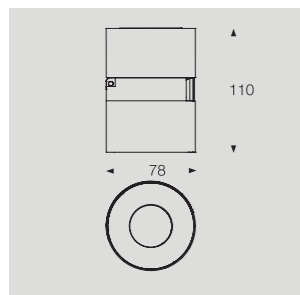

Model	Power	Luminous flux	Dimensions	Cut-out	Input	Chip led
CD7807	7w	650lm	Ø78*110mm	--	200-240V	Cree/Bridgelux

15°			23°		
H(m)	E(lux)	D(cm)	H(m)	E(lux)	D(cm)
1	3760	36	1	2219	43
2	940	72	2	554	84
3	417	108	3	243	126
4	235	144	4	138	168
5	150	180	5	86	209