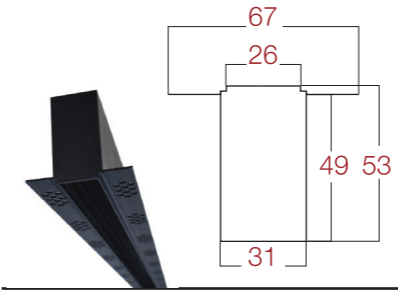

Magnetic track system 4.0

Ray nam châm 4.0

Surface Mount track
(Ray gắn bề mặt)

Recessed track with trim
(Ray âm có cánh)

Recessed track with deeper trim
(Ray âm có cánh)

Suspended Track
(Ray treo)

Model: SSM500/ SSM1000/ SSM1500/ SSM2000
 Dimensions: 0.5m/ 1m/ 1.5m/ 2m
 Colour: Black, White
 Output current: DC24V

Surface Mount track
(Ray gắn bề mặt)

Accessories

Mã : STC9001 Nối ngang L (Không viền)	Mã : STC9002 Nối góc trong L (Không viền)	Mã : STC9003 Nối góc ngoài L (Không viền)	Mã : STC9004 Nối ngang T (Không viền)	Mã : STC9005 Nối ngang đầu + (Không viền)

Model: SRC500A/ SRC1000A/ SRC1500A/ SRC2000A
 Dimensions: 0.5m/ 1m/ 1.5m/ 2m
 Colour: Black, White
 Output current: DC24V

Recessed track with trim
(Ray âm có cánh)

Accessories

Mã : STC9011 Nối ngang L (có cánh cao)	Mã : STC9012 Nối góc trong L (có cánh cao)	Mã : STC9013 Nối góc ngoài L (có cánh cao)	Mã : STC9014 Nối ngang T (có cánh cao)	Mã : STC9015 Nối ngang đầu + (có cánh cao)

Model: SSP500/ SSP1000/ SSP1500/ SSP2000
 Dimensions: 0.5m/ 1m/ 1.5m/ 2m
 Colour: Black, White
 Output current: DC24V

Suspended Track
(Ray treo)

Accessories

Mã : STC9001 Nối ngang L (không viền)	Mã : STC9002 Nối góc trong L (không viền)	Mã : STC9003 Nối góc ngoài L (không viền)	Mã : STC9004 Nối ngang T (không viền)	Mã : STC9005 Nối ngang đầu + (không viền)