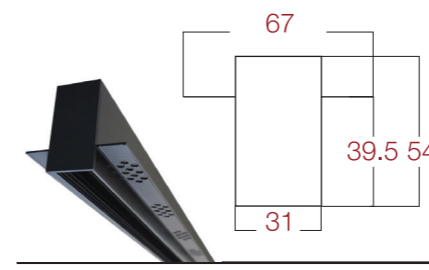

Magnetic track system 4.0

Ray nam châm 4.0

Surface Mount track
(Ray gắn bề mặt)

Recessed track with trim
(Ray âm có cánh)

Recessed track with deeper trim
(Ray âm có cánh)

Suspended Track
(Ray treo)

Model: SSM500/ SSM1000/ SSM1500/ SSM2000
 Dimensions: 0.5m/ 1m/ 1.5m/ 2m
 Colour: Black, White
 Output current: DC24V

Surface Mount track
(Ray gắn bề mặt)

Accessories

Mã : STC9001 Nối ngang L (Không viền)	Mã : STC9002 Nối góc trong L (Không viền)	Mã : STC9003 Nối góc ngoài L (Không viền)	Mã : STC9004 Nối ngang T (Không viền)	Mã : STC9005 Nối ngang đầu + (Không viền)

Model: SRC500A/ SRC1000A/ SRC1500A/ SRC2000A
 Dimensions: 0.5m/ 1m/ 1.5m/ 2m
 Colour: Black, White
 Output current: DC24V

Recessed track with trim
(Ray âm có cánh)

Accessories

Mã : STC9011 Nối ngang L (có cánh cao)	Mã : STC9012 Nối góc trong L (có cánh cao)	Mã : STC9013 Nối góc ngoài L (có cánh cao)	Mã : STC9014 Nối ngang T (có cánh cao)	Mã : STC9015 Nối ngang đầu + (có cánh cao)

Model: SRD500B/ SRD1000B/ SRD1500B/ SRD2000B
 Dimensions: 0.5m/ 1m/ 1.5m/ 2m
 Colour: Black, White
 Output current: DC24V

Recessed track with deeper trim
(Ray âm có cánh)

Accessories

Mã : STC9006 Nối ngang L (có cánh)	Mã : STC9007 Nối góc trong L (có cánh)	Mã : STC9008 Nối góc ngoài L (có cánh)	Mã : STC9009 Nối ngang T (có cánh)	Mã : STC9010 Nối ngang đầu + (có cánh)