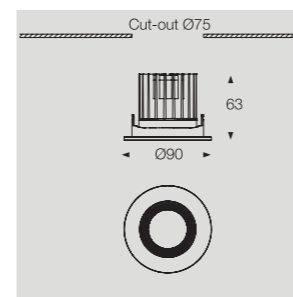

# LYRA SERIES

Model	Power	Luminous flux	Dimensions	Cut-out	Input	Chip led
L7507C	7w	450lm	Ø90x63mm	Ø75mm	200-240V	Cree/Bridgelux
L7510C	10w	700lm	Ø90x63mm	Ø75mm	200-240V	Cree/Bridgelux

15°			24°			40°		
H(m)	E(lux)	D(cm)	H(m)	E(lux)	D(cm)	H(m)	E(lux)	D(cm)
1	5066	25	1	2491	39	1	1486	58
2	1266	50	2	622	79	2	371	116
3	562	75	3	276	119	3	165	174
4	316	100	4	155	159	4	92	232
5	202	125	5	99	198	5	59	290