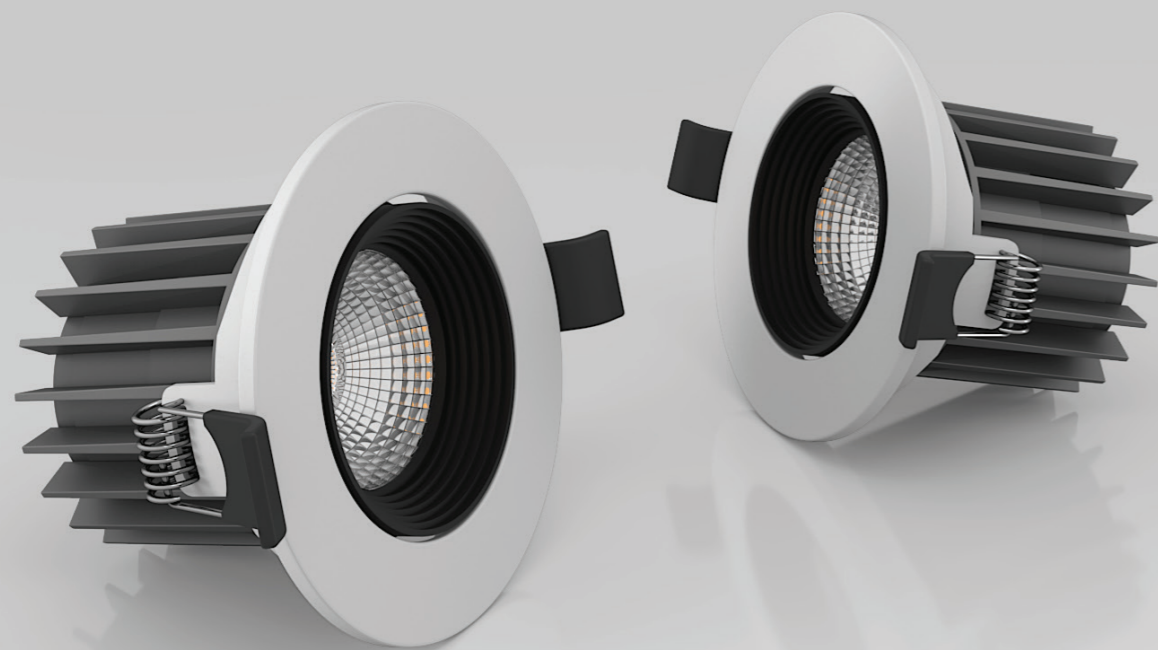

# LYRA SERIES

Model	Power	Luminous flux	Dimensions	Cut-out	Input	Chip led
L7507C	7w	450lm	Ø90x63mm	Ø75mm	200-240V	Cree/Bridgelux
L7510C	10w	700lm	Ø90x63mm	Ø75mm	200-240V	Cree/Bridgelux

15°			24°			40°		
H(m)	E(lux)	D(cm)	H(m)	E(lux)	D(cm)	H(m)	E(lux)	D(cm)
1	5066	25	1	2491	39	1	1486	58
2	1266	50	2	622	79	2	371	116
3	562	75	3	276	119	3	165	174
4	316	100	4	155	159	4	92	232
5	202	125	5	99	198	5	59	290