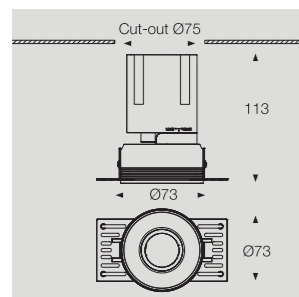

EROS

TRIMLESS - Không viền

Model	Power	Luminous flux	Dimensions	Cut-out	Input	Chip led
E5507TC	7w	550lm	Ø53x84mm	Ø55mm	200-240V	Cree/Bridgelux
E7512TC	12w	900lm	Ø73x113mm	Ø75mm	200-240V	Cree/Bridgelux
E9520TC	20w	1500lm	Ø93x128mm	Ø95mm	200-240V	Cree/Bridgelux

12w-15°			12w-24°			12w-38°		
H(m)	E(lux)	D(cm)	H(m)	E(lux)	D(cm)	H(m)	E(lux)	D(cm)
1	5459	27	1	4150	39	1	2310	62
2	1364	66	2	1042	78	2	578	123
3	608	98	3	462	118	3	275	184
4	343	130	4	258	156	4	145	243
5	219	161	5	164	194	5	93	306

Model	Power	Luminous flux	Dimensions	Cut-out	Input	Chip led
E5507TS	7w	550lm	53*53*84mm	55*55mm	200-240V	Cree/Bridgelux
E7512TS	12w	900lm	73*73*113mm	75*75mm	200-240V	Cree/Bridgelux
E9520TS	20w	1500lm	93*93*128mm	95*95mm	200-240V	Cree/Bridgelux

12w-15°			12w-24°			12w-38°		
H(m)	E(lux)	D(cm)	H(m)	E(lux)	D(cm)	H(m)	E(lux)	D(cm)
1	5458	26	1	4151	39	1	2310	63
2	1365	65	2	1043	79	2	579	124
3	609	97	3	465	120	3	277	182
4	346	132	4	260	157	4	146	241
5	221	166	5	166	193	5	94	308