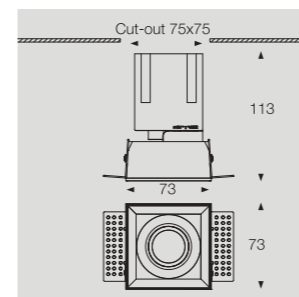

EROS

TRIMLESS - Không viền

Model	Power	Luminous flux	Dimensions	Cut-out	Input	Chip led
E5507TC	7w	550lm	Ø53x84mm	Ø55mm	200-240V	Cree/Bridgelux
E7512TC	12w	900lm	Ø73x113mm	Ø75mm	200-240V	Cree/Bridgelux
E9520TC	20w	1500lm	Ø93x128mm	Ø95mm	200-240V	Cree/Bridgelux

12w-15°			12w-24°			12w-38°		
H(m)	E(lux)	D(cm)	H(m)	E(lux)	D(cm)	H(m)	E(lux)	D(cm)
1	5459	27	1	4150	39	1	2310	62
2	1364	66	2	1042	78	2	578	123
3	608	98	3	462	118	3	275	184
4	343	130	4	258	156	4	145	243
5	219	161	5	164	194	5	93	306

Model	Power	Luminous flux	Dimensions	Cut-out	Input	Chip led
E5507TS	7w	550lm	53*53*84mm	55*55mm	200-240V	Cree/Bridgelux
E7512TS	12w	900lm	73*73*113mm	75*75mm	200-240V	Cree/Bridgelux
E9520TS	20w	1500lm	93*93*128mm	95*95mm	200-240V	Cree/Bridgelux

12w-15°			12w-24°			12w-38°		
H(m)	E(lux)	D(cm)	H(m)	E(lux)	D(cm)	H(m)	E(lux)	D(cm)
1	5458	26	1	4151	39	1	2310	63
2	1365	65	2	1043	79	2	579	124
3	609	97	3	465	120	3	277	182
4	346	132	4	260	157	4	146	241
5	221	166	5	166	193	5	94	308