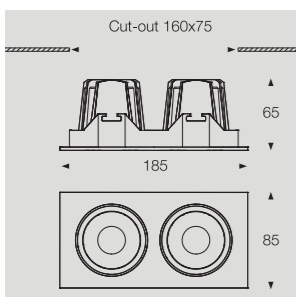

CARINA SERIES

Model	Power	Luminous flux	Dimensions	Cut-out	Input	Chip led
C7520R	2*10w	2*750lm	85*185*65mm	160*75mm	200-240V	Cree/Bridgelux

15°			24°			36°		
H(m)	E(lux)	D(cm)	H(m)	E(lux)	D(cm)	H(m)	E(lux)	D(cm)
1	11570	40	1	6318	53	1	4480	75
2	5669	85	2	1570	111	2	1035	151
3	1230	125	3	698	167	3	514	228
4	650	155	4	365	222	4	276	304
5	445	206	5	248	281	5	193	37

- Tùy chọn với 3 góc chiếu 15°, 24°, 36°.
- Độ hoàn màu cao CRI > 90 .
- Tùy chọn thiết bị điều khiển: Bật/tắt; Triac, 0-10V, Dali.
- Thích hợp cho phòng khách, phòng ngủ, bếp...