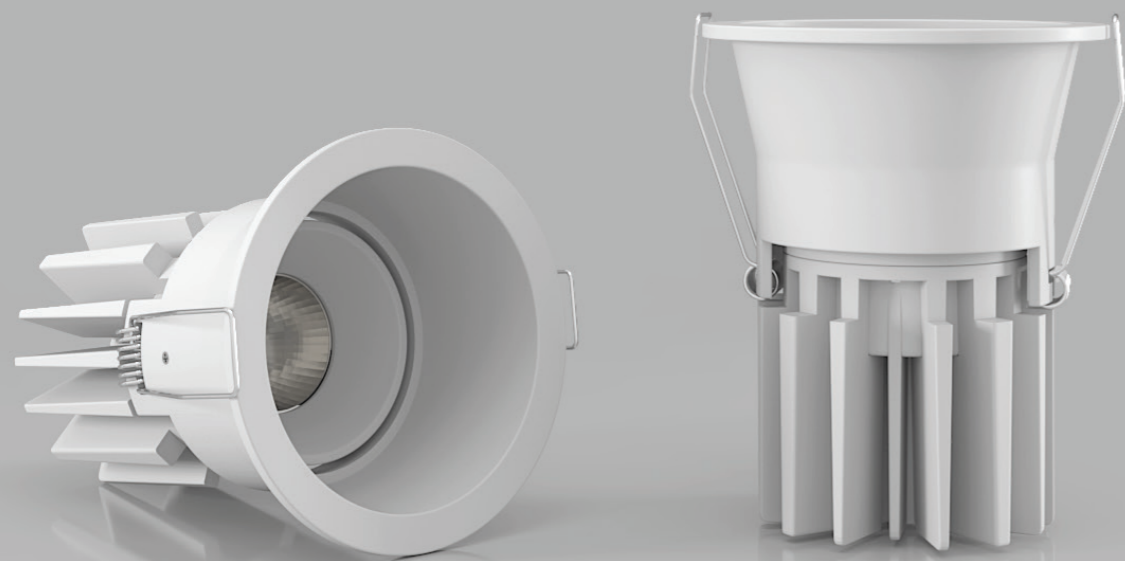

Balder

- Được làm bằng nhôm đúc, khớp được thiết kế với đặc tính tản nhiệt cực tốt.
- Tùy chọn với 4 góc chiếu 15°, 24°, 40°, 60°.
- Độ hoàn màu cao CRI>90 .
- Tùy chọn thiết bị điều khiển: Bật/tắt; Triac, 0-10V, Dali.

Model	Power	Luminous flux	Dimensions	Cut-out	Input	Chip led
B7510A	10w	750lm	Ø85*105.5mm	Ø75mm	200-240V	Cree/Bridgelux
B7512A	12w	900lm	Ø85*105.5mm	Ø75mm	200-240V	Cree/Bridgelux
B7515A	15w	1150lm	Ø85*105.5mm	Ø75mm	200-240V	Cree/Bridgelux