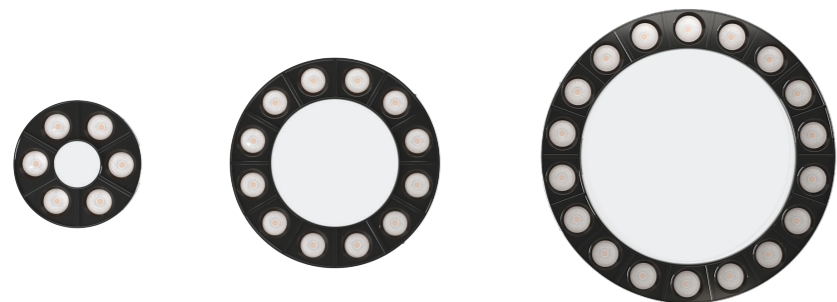

ø80

ø128

ø173

ø218

ø70

ø115

ø160

Better Light

A1512D + A7005Z

Better Light

A1512D + A7007H

Better Light

A1512D + A7007M

Better Light

A1512D + A0608

				
Model	A0608D	A1215D	D1820D	D2430D
Power	8w	15w	20w	30w
Luminous flux	450lm	850lm	1100lm	1600lm
Input	220-240V	220-240V	220-240V	220-240V
Chip led	Osram	Osram	Osram	Osram
Dimensions				

			
Model	A0608	A1215	A1820
Power	8w	15w	20w
Luminous flux	450lm	850lm	1100lm
Input	220-240V	220-240V	220-240V
Chip led	Osram	Osram	Osram
Dimensions	