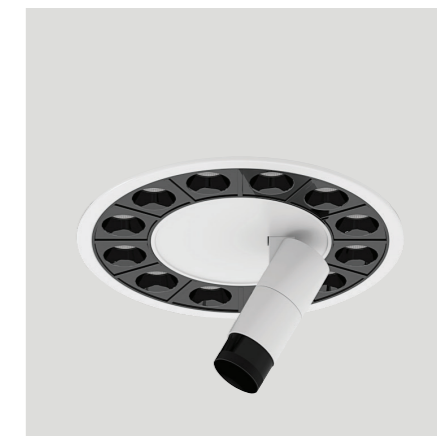

ø80

ø128

ø173

ø218

ø70

ø115

ø160

Better Light

A1512D + A7005Z

Better Light

A1512D + A7007H

Better Light

A1512D + A7007M

Better Light

A1512D + A0608

				
Model	A0608D	A1215D	D1820D	D2430D
Power	8w	15w	20w	30w
Luminous flux	450lm	850lm	1100lm	1600lm
Input	220-240V	220-240V	220-240V	220-240V
Chip led	Osram	Osram	Osram	Osram
Dimensions				

			
Model	A0608	A1215	A1820
Power	8w	15w	20w
Luminous flux	450lm	850lm	1100lm
Input	220-240V	220-240V	220-240V
Chip led	Osram	Osram	Osram
Dimensions	