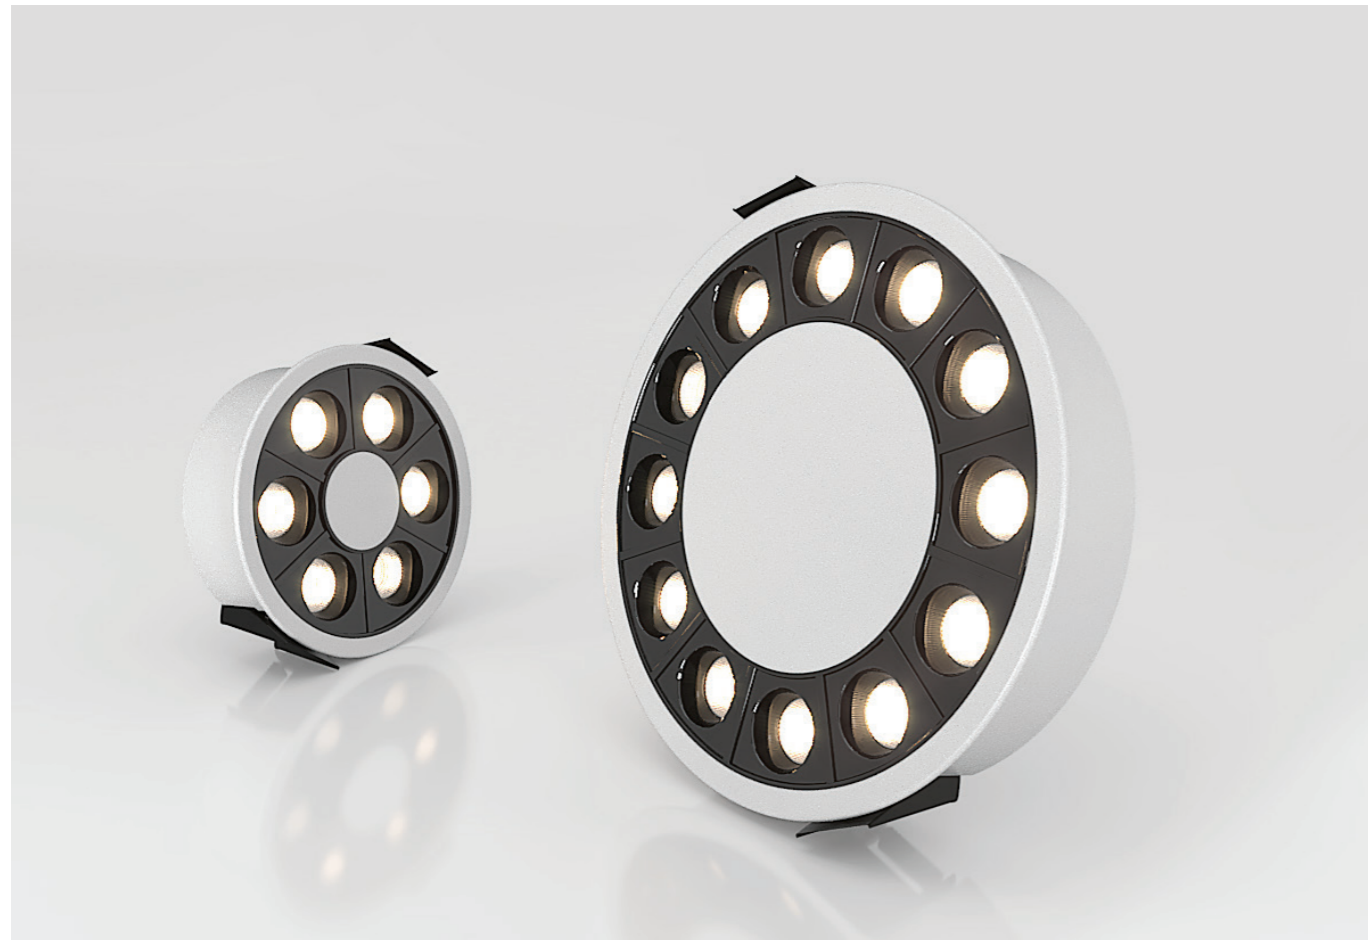

ø80

ø128

ø173

ø218

ø70

ø115

ø160

Better Light

A1512D + A7005Z

Better Light

A1512D + A7007H

Better Light

A1512D + A7007M

Better Light

A1512D + A0608

				
Model	A0608D	A1215D	D1820D	D2430D
Power	8w	15w	20w	30w
Luminous flux	450lm	850lm	1100lm	1600lm
Input	220-240V	220-240V	220-240V	220-240V
Chip led	Osram	Osram	Osram	Osram
Dimensions				

			
Model	A0608	A1215	A1820
Power	8w	15w	20w
Luminous flux	450lm	850lm	1100lm
Input	220-240V	220-240V	220-240V
Chip led	Osram	Osram	Osram
Dimensions	